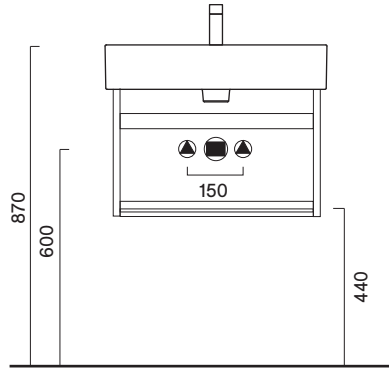

## Premium 60x47

<b>Descrizione</b>	cm 60x47 kg 17	Lavabo con troppopieno. Installazione sospeso, ad appoggio, su mobile o struttura in metallo.
<b>Codici, colori e finiture</b>	<b>02 2060 1001</b> (ex.160VPNFC00)	Bianco lucido - Lavabo con 1 foro, predisposto per 3 fori rubinetteria. ○
	<b>02 2060 1021</b>	Bianco satinato - Lavabo con 1 foro, predisposto per 3 fori rubinetteria. ○
	<b>02 2060 1022</b>	Nero satinato - Lavabo con 1 foro, predisposto per 3 fori rubinetteria. ●
	<b>02 2060 0001</b> (ex.160VPN00)	Bianco lucido - Lavabo senza foro, predisposto per 3 fori rubinetteria. ○
	<b>02 2060 0021</b>	Bianco satinato - Lavabo senza foro, predisposto per 3 fori rubinetteria. ○
	<b>02 2060 0022</b>	Nero satinato - Lavabo senza foro, predisposto per 3 fori rubinetteria. ●

**Plus e caratteristiche**

Cataglaze+

EN 14688 - CL20

**Dimensioni**

**cod. 02 5860 0022**

Struttura sospesa in metallo nero satinato completa di ripiano.

**cod. 02 5801 0022**

Coppia di gambe da aggiungere alla struttura per versione a terra.