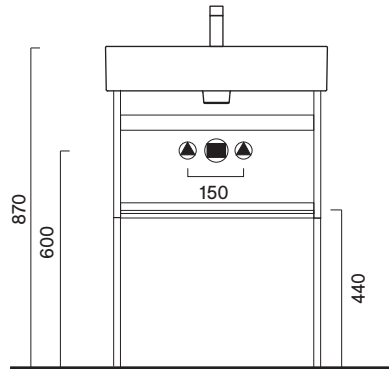

## Premium 60x47

<b>Descrizione</b>	cm 60x47 kg 17	Lavabo con troppopieno. Installazione sospeso, ad appoggio, su mobile o struttura in metallo.
<b>Codici, colori e finiture</b>	<b>02 2060 1001</b> (ex.160VPNFC00)	Bianco lucido - Lavabo con 1 foro, predisposto per 3 fori rubinetteria. ○
	<b>02 2060 1021</b>	Bianco satinato - Lavabo con 1 foro, predisposto per 3 fori rubinetteria. ○
	<b>02 2060 1022</b>	Nero satinato - Lavabo con 1 foro, predisposto per 3 fori rubinetteria. ●
	<b>02 2060 0001</b> (ex.160VPN00)	Bianco lucido - Lavabo senza foro, predisposto per 3 fori rubinetteria. ○
	<b>02 2060 0021</b>	Bianco satinato - Lavabo senza foro, predisposto per 3 fori rubinetteria. ○
	<b>02 2060 0022</b>	Nero satinato - Lavabo senza foro, predisposto per 3 fori rubinetteria. ●

**Plus e caratteristiche**

Cataglaze+

EN 14688 - CL20

**Dimensioni**

**cod. 02 5860 0022**

Struttura sospesa in metallo nero satinato completa di ripiano.

**cod. 02 5801 0022**

Coppia di gambe da aggiungere alla struttura per versione a terra.