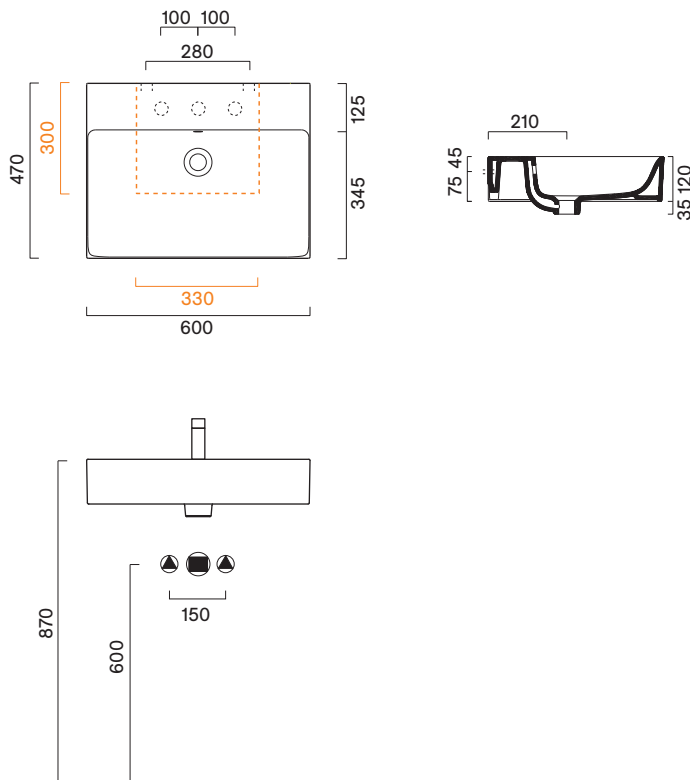

## Premium 60x47

<b>Descrizione</b>	cm 60x47 kg 17	Lavabo con troppopieno. Installazione sospeso, ad appoggio, su mobile o struttura in metallo.
<b>Codici, colori e finiture</b>	<b>02 2060 1001</b> (ex.160VPNFC00)	Bianco lucido - Lavabo con 1 foro, predisposto per 3 fori rubinetteria. ○
	<b>02 2060 1021</b>	Bianco satinato - Lavabo con 1 foro, predisposto per 3 fori rubinetteria. ○
	<b>02 2060 1022</b>	Nero satinato - Lavabo con 1 foro, predisposto per 3 fori rubinetteria. ●
	<b>02 2060 0001</b> (ex.160VPN00)	Bianco lucido - Lavabo senza foro, predisposto per 3 fori rubinetteria. ○
	<b>02 2060 0021</b>	Bianco satinato - Lavabo senza foro, predisposto per 3 fori rubinetteria. ○
	<b>02 2060 0022</b>	Nero satinato - Lavabo senza foro, predisposto per 3 fori rubinetteria. ●

**Plus e caratteristiche**

Cataglaze+

EN 14688 - CL20

**Dimensioni**

**cod. 02 5860 0022**

Struttura sospesa in metallo nero satinato completa di ripiano.

**cod. 02 5801 0022**

Coppia di gambe da aggiungere alla struttura per versione a terra.