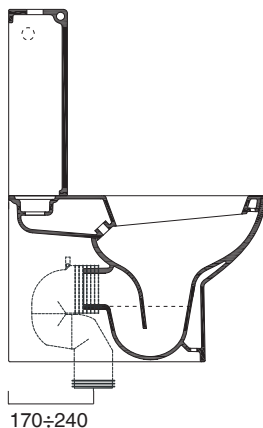

cod. 5CUIG00

Curva di raccordo per scarico a pavimento.
Connection elbow for floor outlet pipe.
Pipe de raccordement sortie verticale.

185

cod. 5CU0200

Set scarico regolabile da 6 a 10 cm + 15 fisso
Adjustable discharge set, from 6 to 10 cm + 15 fixed
Pipe de raccordement réglable de 6 a 10cm + 15
partie fixe.

60±100 / 150*

[*] Distanza con l'utilizzo della curva
senza raccordo orizzontale
Dimension without using the horizontal pipe

cod. 5CU0300

Set scarico regolabile da 17 a 24 cm
Adjustable discharge set from 17 to 24 cm
Pipe de raccordement réglable de 17 à 24cm.