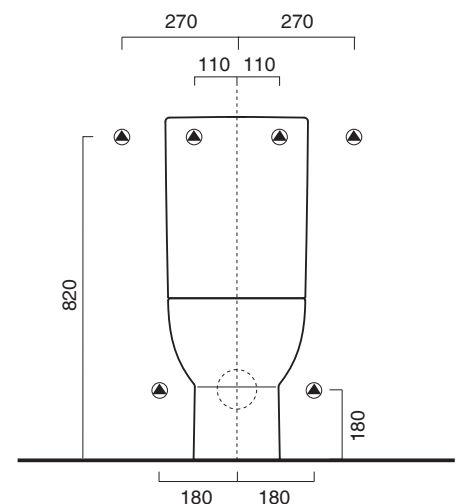

cod. 1SCSC00

Scocca in ceramica.

One-body ceramic shell.

Keramikbecken.

cod. 5BSSC00

Cisterna anticondensa con meccanismo di scarico
dual flush 3/4,5 lt.

*Anti-condensation plastic tank with dual-flush device 3/4,5 lt.
Kondensatauffangwanne mit 2-Mengen-Spültechnik zu 3/4,5 l.*

cod. 5KRBSZ00

Kit raccordo per alimentazione cassetta.

Pipe fitting kit for cistern feeding.

Anschlussgarnitur für Spülkastenversorgung.

CE EN 997 - CL1 - 5A

cod. 5CUIG00

Curva di raccordo per scarico a pavimento.

Connection elbow for floor outlet pipe.

Anschlussknie für den Bodenabfluss

cod. 5SCSTP000 Soft Close Plus*

cod. 5SCSTF000 Soft Close*

cod. 5SCST000 Standard*

cod. 5ZECOF00 Soft Close*

* TakeOff System