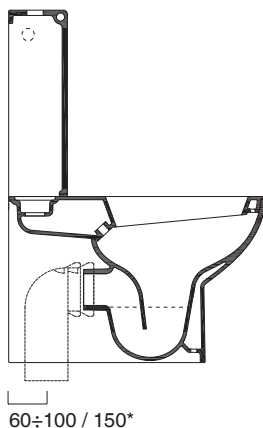

cod. 5CUIG00

Curva di raccordo per scarico a pavimento.
Connection elbow for floor outlet pipe.
Pipe de raccordement sortie verticale.

185

cod. 5CU0200

Set scarico regolabile da 6 a 10 cm + 15 fisso
Adjustable discharge set, from 6 to 10 cm + 15 fixed
Pipe de raccordement réglable de 6 a 10cm + 15
partie fixe.

60±100 / 150*

[*] Distanza con l'utilizzo della curva
senza raccordo orizzontale
Dimension without using the horizontal pipe

cod. 5CU0300

Set scarico regolabile da 17 a 24 cm
Adjustable discharge set from 17 to 24 cm
Pipe de raccordement réglable de 17 à 24cm.