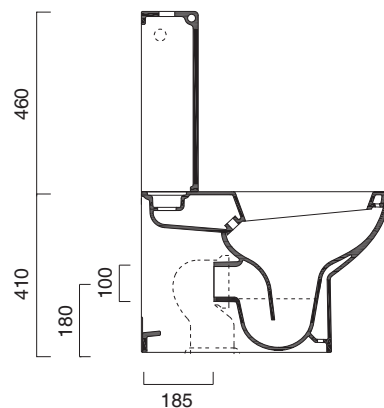

cod. 1SCSC00

Scocca in ceramica.

One-body ceramic shell.

Keramikbecken.

cod. 5BSSC00

Cisterna anticondensa con meccanismo di scarico
dual flush 3/4,5 lt.

*Anti-condensation plastic tank with dual-flush device 3/4,5 lt.
Kondensatauffangwanne mit 2-Mengen-Spültechnik zu 3/4,5 l.*

cod. 5KRBSZ00

Kit raccordo per alimentazione cassetta.

Pipe fitting kit for cistern feeding.

Anschlussgarnitur für Spülkastenversorgung.

CE EN 997 - CL1 - 5A

cod. 5CUIG00

Curva di raccordo per scarico a pavimento.

Connection elbow for floor outlet pipe.

Anschlussknie für den Bodenabfluss

cod. 5SCSTP000 Soft Close Plus*

cod. 5SCSTF000 Soft Close*

cod. 5SCST000 Standard*

cod. 5ZECOF00 Soft Close*

* TakeOff System