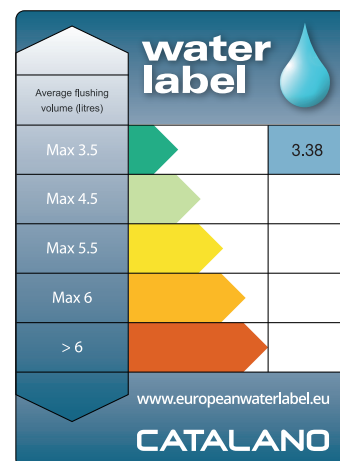

Klicken Sie auf den Link zum Herunterladen des Dokuments:

WATER LABEL

Una nuova etichetta informativa accompagna i WC Catalano, attribuita e certificata dalla The Water Label Company. L'etichetta mostra una classificazione di performance, indicando il volume massimo d'acqua che il wc utilizza nella fase di scarico.

All Catalano WCs have a new label, certified and issued by The Water Label Company. The label shows a performance ranking, indicating the maximum water volume of the toilet's flush.

Die Catalano-WCs besitzen eine neue Zertifizierung, die von der Water Label Company vergeben wird. Die Zertifizierung stellt eine Leistungsklassifizierung dar und gibt das maximale Wasservolumen an, das ein WC bei der Spülung verbraucht.