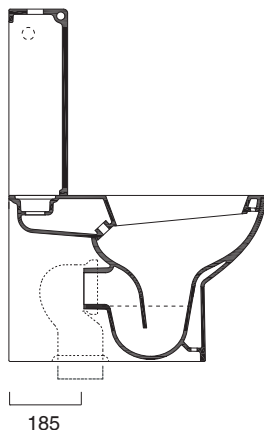

Anschlussgarnitur für Spülkastenversorgung.

CE EN 997 - CL1 - 5A

cod. 5CUIG00

Curva di raccordo per scarico a pavimento.

Connection elbow for floor outlet pipe.

Anschlussknie für den Bodenabfluss

 cod. 5SCSTP000 Soft Close Plus*

cod. 5CUIG00

Curva di raccordo per scarico a pavimento.
Connection elbow for floor outlet pipe.
Pipe de raccordement sortie verticale.

185

cod. 5CU0200

Set scarico regolabile da 6 a 10 cm + 15 fisso
Adjustable discharge set, from 6 to 10 cm + 15 fixed
Pipe de raccordement réglable de 6 a 10cm + 15
partie fixe.

60±100 / 150*

[*] Distanza con l'utilizzo della curva
senza raccordo orizzontale
Dimension without using the horizontal pipe

cod. 5CU0300

Set scarico regolabile da 17 a 24 cm
Adjustable discharge set from 17 to 24 cm
Pipe de raccordement réglable de 17 à 24cm.