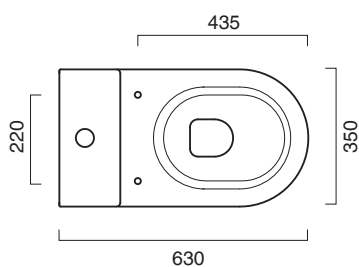

cod. 1SCSC00

Scocca in ceramica.

One-body ceramic shell.

Keramikbecken.

cod. 5BSSC00

Cisterna anticondensa con meccanismo di scarico
dual flush 3/4,5 lt.

*Anti-condensation plastic tank with dual-flush device 3/4,5 lt.
Kondensatauffangwanne mit 2-Mengen-Spültechnik zu 3/4,5 l.*

cod. 5KRBSZ00

Kit raccordo per alimentazione cassetta.

Pipe fitting kit for cistern feeding.

Anschlussgarnitur für Spülkastenversorgung.

CE EN 997 - CL1 - 5A

cod. 5CUIG00

Curva di raccordo per scarico a pavimento.

Connection elbow for floor outlet pipe.

Anschlussknie für den Bodenabfluss

cod. 5SCSTP000 Soft Close Plus*

cod. 5SCSTF000 Soft Close*

cod. 5SCST000 Standard*

cod. 5ZECOF00 Soft Close*

* TakeOff System