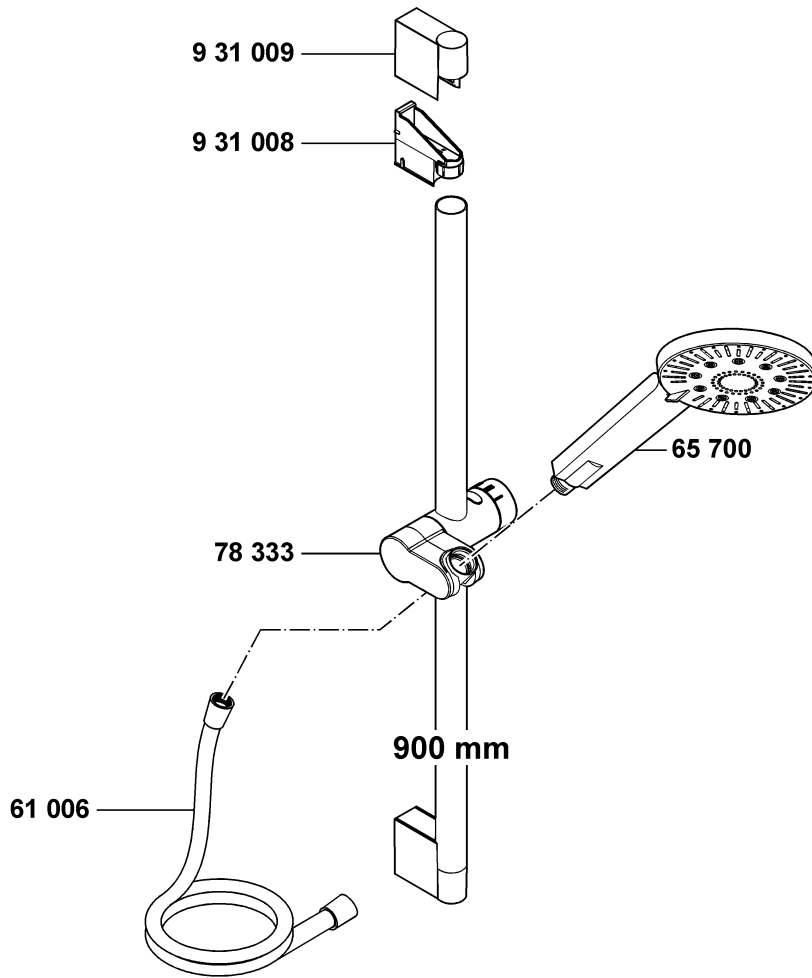

KLUDI A-QA s

65740

A_6574000

65740	Brause-Set	shower set	doucheset
	61 006 flexibler Schlauch	flexible shower hose	flexibele doucheslang
	65 700 Handbrause DN 15	handshower DN 15	handdouche 1/2"
	78 333 Gleitschieber	Glider	glijstuk
	931 008 Wandhalter	wall hook	wandhouder
	931 009 Kappen	Caps	doppen