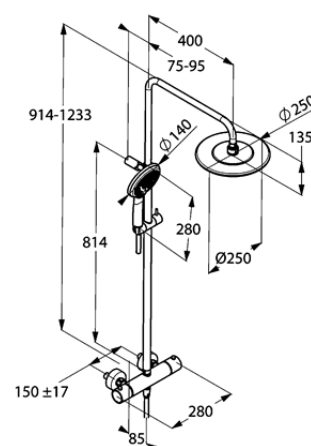

Изделие: **KLUDI FRESHLINE  
DUAL SHOWER SYSTEM с термостатом**

Номер артикула: **67 092 05-00**

Поверхность: **хром**

Описание изделия:

настенный монтаж  
регулировка кронштейна  
вверх-вниз и влево-вправо  
класс расхода воды BB  
рукоятка выбора температуры  
с ограничителем горячей воды при 38°C  
с керамическим запорным  
вентилем-переключателем 90°/90°  
отвод для душа G 1/2  
защита от обратного тока воды  
переключатель на 2 положения  
верхний душ KLUDI FRESHLINE 250 мм  
с шаровым шарниром  
душевая лейка KLUDI FRESHLINE 3S  
шланг KLUDI SUPARAFLEX SILVER  
G 1/2 x G 1/2 x 1600 мм  
с крепежным набором

Дополнительная информация:

Класс расхода воды BB:

Фото продукта

Размеры

График расхода воды