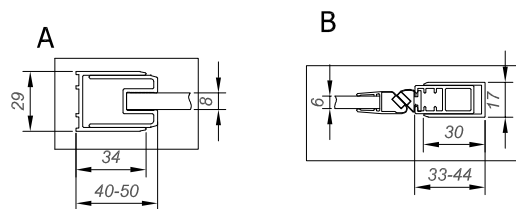

kolpa-san *SHOWER ENCLOSURE POLARIS*
DUSCHKABINE POLARIS

1/2

	L 1 (mm)	E (mm)	F (mm)
N 90	880-900	530	270-280
N 100	980-1000	630	270-280
N 120	1180-1200	630	470-480
N 140	1380-1400	630	670-680

N 90, 100, 120, 140 L, R

kolpa-san *SHOWER ENCLOSURE POLARIS*
DUSCHKABINE POLARIS

2/2

N 90, 100, 120, 140 L, R