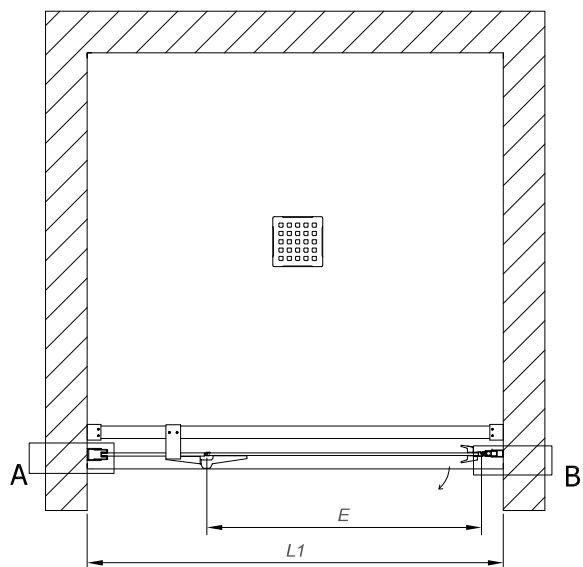

kolpa-san *SHOWER ENCLOSURE POLARIS*
DUSCHKABINE POLARIS

1/2

	L 1 (mm)	E (mm)	F (mm)
N 90	880-900	530	270-280
N 100	980-1000	630	270-280
N 120	1180-1200	630	470-480
N 140	1380-1400	630	670-680

N 90, 100, 120, 140 L, R

kolpa-san *SHOWER ENCLOSURE POLARIS*
DUSCHKABINE POLARIS

2/2

N 90, 100, 120, 140 L, R